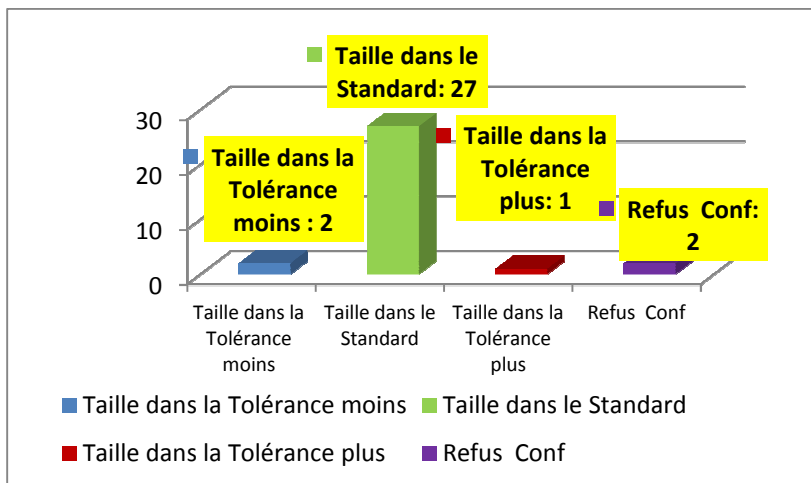

Vérification de la taille des Chiens Chinois pour 2022 sur 78 dossiers de confirmation.

Vérification pour les mâles :

Commentaires :

27 mâles sont dans les tailles du Standard

2 mâles dans la tolérance moins

1 mâle dans la tolérance plus

2 refus de confirmation + 35 cm

Vérification pour les femelles :

Commentaires :

33 femelles sont dans les tailles du Standard

15 femelles dans la tolérance plus (**Attention trop de femelles à la limite de la tolérance**)