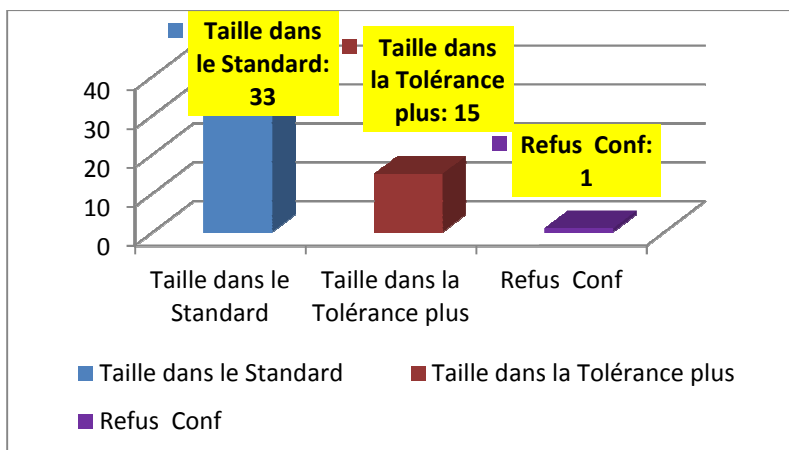

Vérification de la taille des Chiens Chinois pour 2022 sur 78 dossiers de confirmation.

Vérification pour les mâles :

Commentaires :

27 mâles sont dans les tailles du Standard

2 mâles dans la tolérance moins

1 mâle dans la tolérance plus

2 refus de confirmation + 35 cm

Vérification pour les femelles :

Commentaires :

33 femelles sont dans les tailles du Standard

15 femelles dans la tolérance plus (**Attention trop de femelles à la limite de la tolérance**)